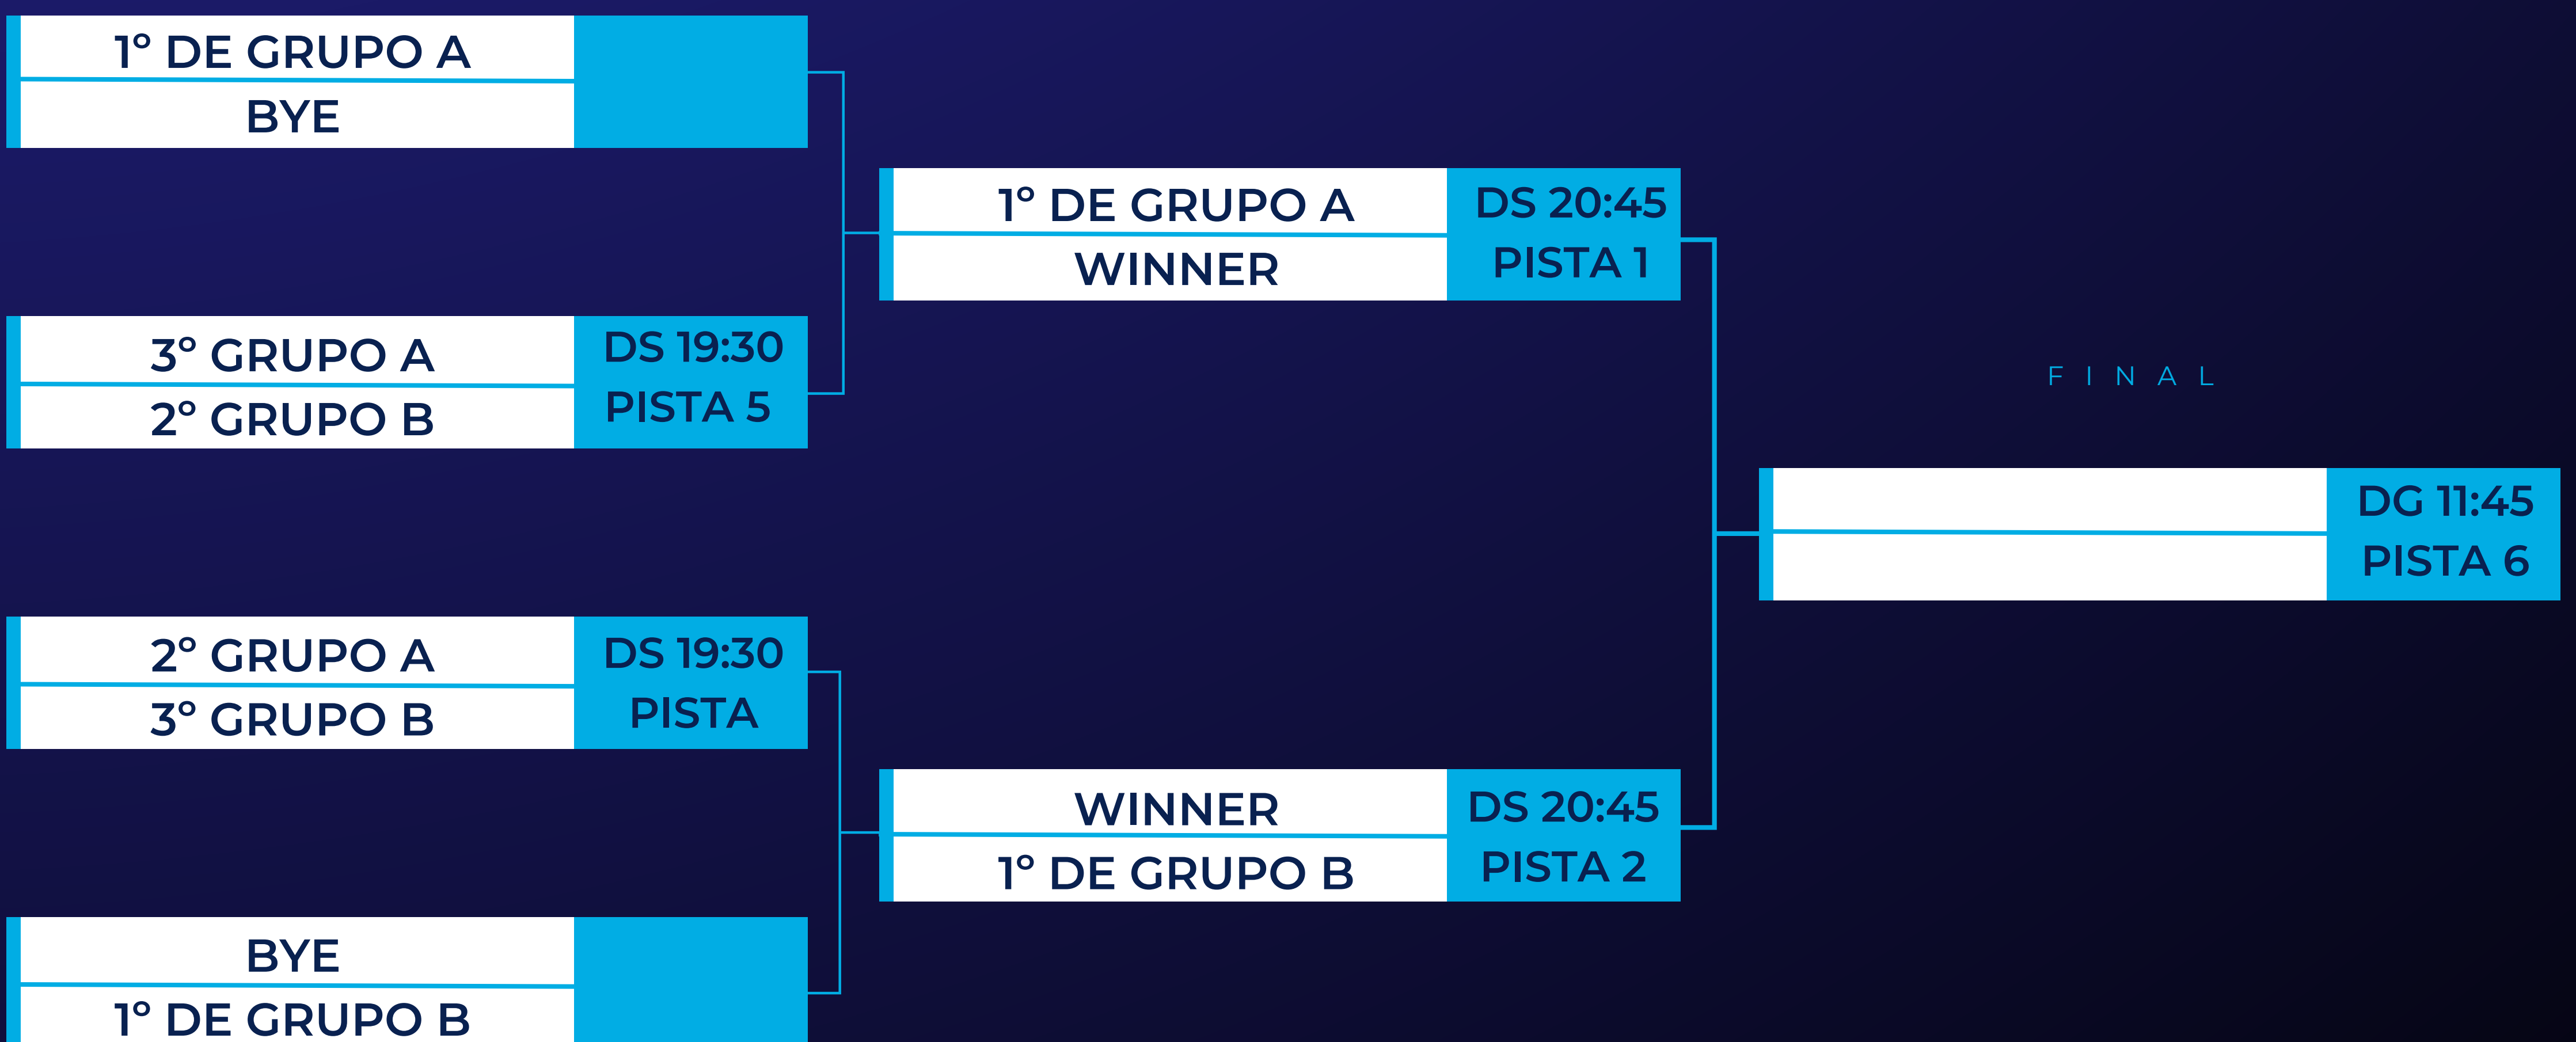

QUADRE FEMENÍ
GRUP B

PADEL INTERNATIONAL TOURNAMENT

GRUP A	A.MARQUÉS E.PALACIOS	C.OLIVARES K.MIRA	MYLÈNE AGNÈS
A.MARQUÉS E.PALACIOS		Divendres 19:30 Pista 7	Dissabte 9:00 Pista 6
C.OLIVARES K.MIRA	Divendres 19:30 Pista 7		Dissabte 16:45 Pista 4
MYLÈNE AGNÈS	Dissabte 9:00 Pista 6	Dissabte 16:45 Pista 4	

GRUP B	J.PALACIOS C.DOMINGUEZ	P.DOMINGO M.EGUILUZ	SOPHIE SABRINA
J.PALACIOS C.DOMINGUEZ		Divendres 20:45 Pista 4	Dissabte 9:00 Pista 7
P.DOMINGO M.EGUILUZ	Divendres 20:45 Pista 4		Dissabte 16:45 Pista 1
SOPHIE SABRINA	Dissabte 9:00 Pista 7	Dissabte 16:45 Pista 1	

F A S E F I N A L

WWW.PADELCAMBRILS.COM

Contacte

600 058 155