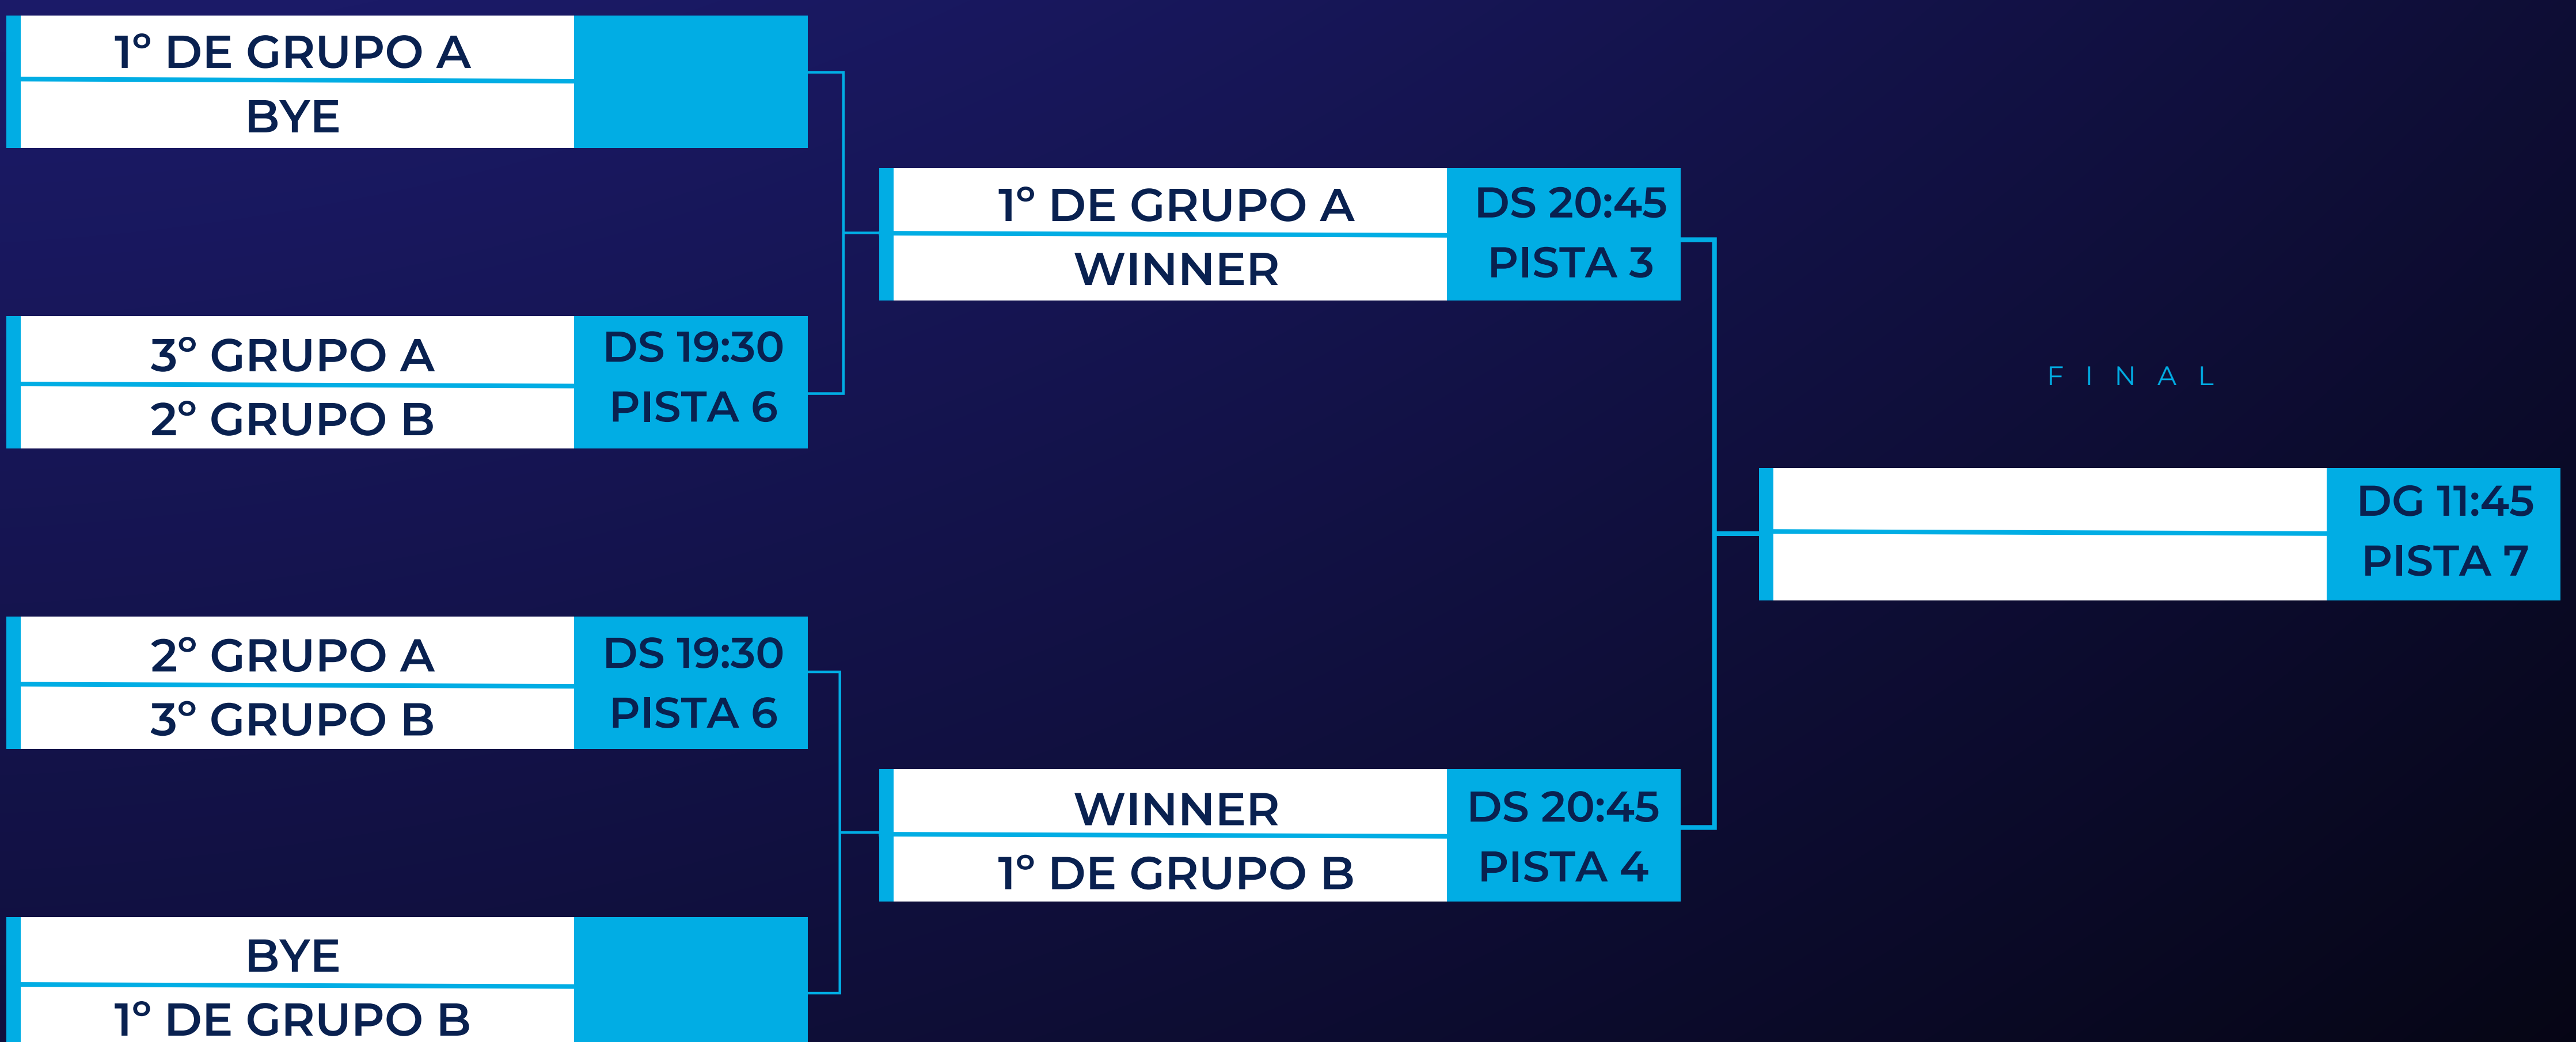

QUADRE MASCULÍ
GRUP B

PADEL INTERNATIONAL TOURNAMENT

GRUP A	MATHIEU TEDDY	J.CARVAJAL NICOLAS	A.MARTINEZ I.CONTENTO
MATHIEU TEDDY		Divendres 19:30 Pista 8	Dissabte 9:00 Pista 1
J.CARVAJAL NICOLAS	Divendres 19:30 Pista 8		Dissabte 11:30 Pista 8
A.MARTINEZ I.CONTENTO	Dissabte 9:00 Pista 1	Dissabte 11:30 Pista 8	

GRUP B	M.FALLADA M.DALMAU	X.FONCILLAS A.ALMAR	J.JUNCOSA A.BURGOS
M.FALLADA M.DALMAU		Dissabte 9:00 Pista 2	Dissabte 11:30 Pista 6
X.FONCILLAS A.ALMAR	Dissabte 9:00 Pista 2		Dissabte 18:00 Pista 7
J.JUNCOSA A.BURGOS	Dissabte 11:30 Pista 6	Dissabte 18:00 Pista 7	

F A S E F I N A L

WWW.PADELCAMBRILS.COM

Contacte

600 058 155